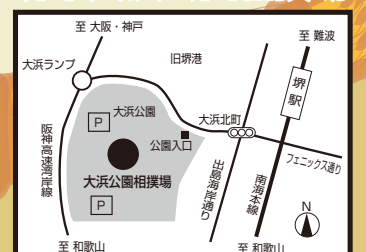

東日本大震災復興支援
とどけよう スポーツの力を東北へ！

第45回 西日本実業団相撲選手権大会

ガ
バ
ン

待
つ
た
な
し

6/26

SUNDAY AM9:00

入場無料

堺市大浜公園相撲場

主催  西日本実業団相撲連盟
<http://www.wbpf-sumou.jp>

後援 日本相撲連盟、日本実業団相撲連盟、毎日新聞社、
堺市、堺商工会議所、中華人民共和国駐大阪総領事館
協力 西日本学生相撲連盟

電車：南海本線「堺駅」下車、徒歩15分
お車：阪神高速湾岸線「大浜」出口スグ