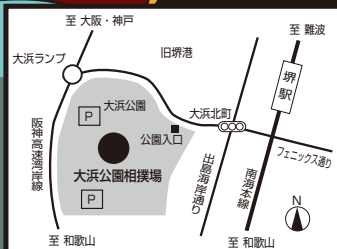

東日本大震災復興支援  
とどけよう スポーツの力を東北へ！

第44回  
西日本実業団  
**相撲**  
選手権大会

堺市 大浜公園相撲場

6/28

SUNDAY AM9:00

入場無料

電車：南海本線「堺駅」下車、徒歩15分  
お車：阪神高速湾岸線「大浜」出口スグ

主催  西日本実業団相撲連盟  
<http://www.wbpf-sumou.jp>