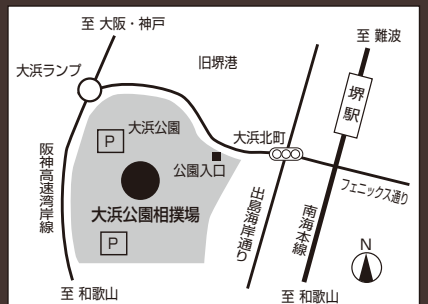

待
っ
た
な
し
!

時
間
い
っ
ぱ
い

第42回
西日本実業団
相撲選手権大会

6/30(日)
AM9:00開会

堺市大浜公園相撲場

電車：南海本線「堺駅」下車、徒歩15分
お車：阪神高速湾岸線「大浜」出口スグ

入場無料

主催  西日本実業団相撲連盟 <http://www.wbpf-sumou.jp>