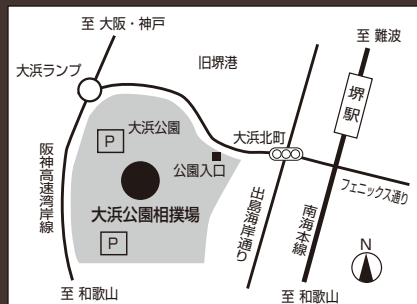

土俵際がおもしろい!

第42回 西日本実業団相撲選手権大会

6/30(日)

AM9:00開会

堺市大浜公園相撲場

電車：南海本線「堺駅」下車、徒歩15分
お車：阪神高速湾岸線「大浜」出口スグ

入場無料

主催  西日本実業団相撲連盟 <http://www.wbpf-sumou.jp>