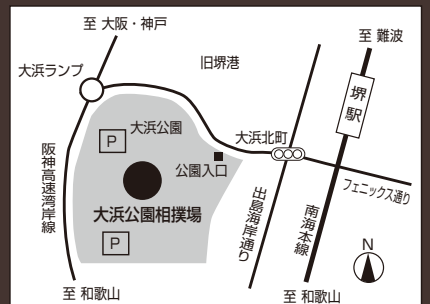

攻防。土俵際の 圧巻、

第42回西日本実業団相撲選手権大会

6/30(日)
AM9:00開会

堺市大浜公園相撲場

電車：南海本線「堺駅」下車、徒歩15分
お車：阪神高速湾岸線「大浜」出口スグ

入場無料

主催  西日本実業団相撲連盟 <http://www.wbpf-sumou.jp>

後援 日本相撲連盟、日本実業団相撲連盟、毎日新聞社、堺市、堺商工会議所、中華人民共和国駐大阪総領事館
協力 西日本学生相撲連盟