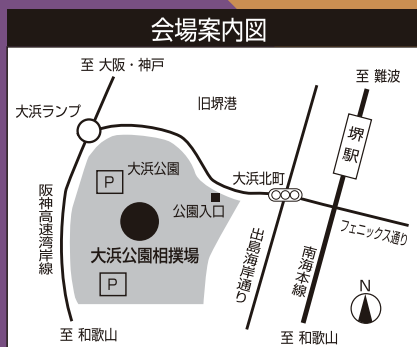

# 第41回西日本実業団相撲選手権大会

栄冠は誰に？

目が離せない。

熱戦が続く土俵に

日時／6月24日(日)午前9時  
会場／堺市大浜公園相撲場  
入場無料

電車：南海本線「堺駅」下車、徒歩15分  
お車：阪神高速湾岸線「大浜」出口スグ

主催  西日本実業団相撲連盟  
<http://www.wbpf-sumou.jp>

後援／日本相撲連盟、日本実業団相撲連盟、毎日新聞社、堺市、堺商工会議所、中華人民共和国駐大阪総領事館 協力／西日本学生相撲連盟