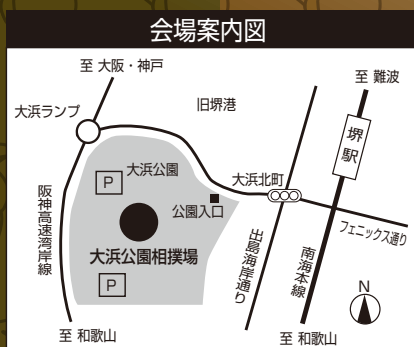

第47回
西日本実業団
相撲
選手権大会

日時／6月24日(日)午前9時
会場／堺市大浜公園相撲場
入場無料

電車：南海本線「堺駅」下車、徒歩15分
お車：阪神高速湾岸線「大浜」出口すぐ

主催  西日本実業団相撲連盟
<http://www.wbpf-sumou.jp>

後援 日本相撲連盟、日本実業団相撲連盟、毎日新聞社、堺市、堺商工会議所、中華人民共和国駐大阪総領事館 協力 西日本学生相撲連盟