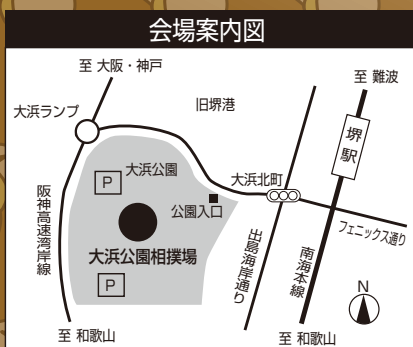

第41回
西日本実業団
相撲
選手権大会

日時／6月24日(日)午前9時
会場／堺市大浜公園相撲場
入場無料

主催  西日本実業団相撲連盟
<http://www.wbpf-sumou.jp>

電車：南海本線「堺駅」下車、徒歩15分
お車：阪神高速湾岸線「大浜」出口スグ

後援 日本相撲連盟、日本実業団相撲連盟、毎日新聞社、堺市、堺商工会議所、中華人民共和国駐大阪総領事館 協力 西日本学生相撲連盟