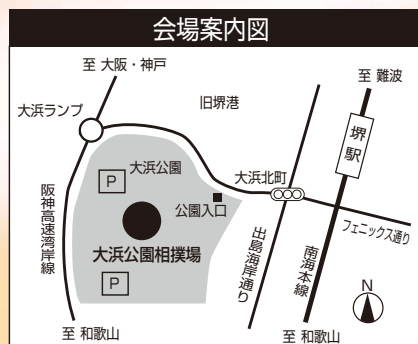

第41回 西日本実業団 相撲選手権大会

日時／6月24日(日)午前9時
会場／堺市大浜公園相撲場
入場無料

主催  西日本実業団相撲連盟
<http://www.wbpf-sumou.jp>

電車：南海本線「堺駅」下車、徒歩15分
お車：阪神高速湾岸線「大浜」出口スグ