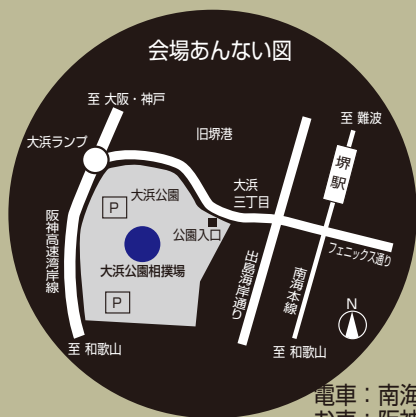

第39回西日本実業団相撲選手権大会

日時／6月27日(日)AM,9:00
会場／堺市大浜公園相撲場

入場無料

電車：南海本線「堺駅」下車、徒歩15分
お車：阪神高速湾岸線「大浜」出口7

主催  西日本実業団相撲連盟

<http://www.wbpf-sumou.jp>

後援 日本相撲連盟、日本実業団相撲連盟、毎日新聞社、堺市、堺商工会議所、中華人民共和国駐大阪総領事館 協力 西日本学生相撲連盟